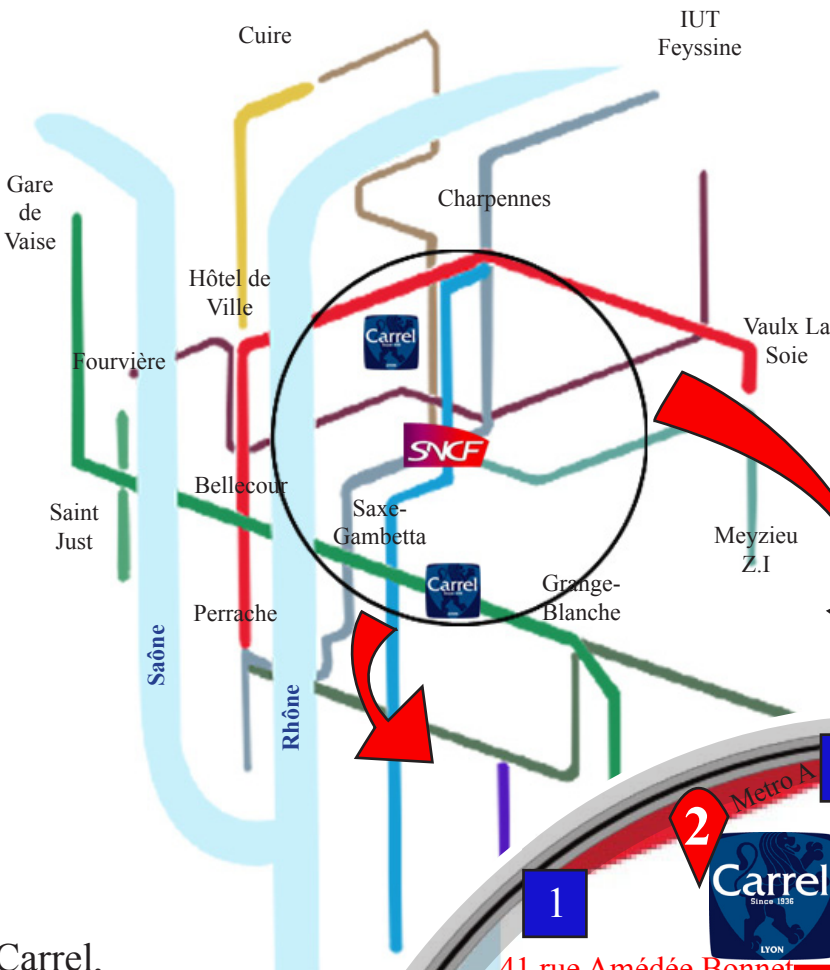

TRANSPORTS EN COMMUN À PROXIMITÉ DU « SITE BOILEAU » :

- EN BUS :**
- Bus 41, arrêt Bugeaud
 - Trolley Cristalis C3, arrêt Garibaldi-Lafayette

- EN METRO LIGNE A:**
- M1 : arrêt Foch
 - M2 : arrêt Massena

- EN VELO'V :**
- V1 : rue Robert / Les Halles
 - V2 : rue de Sèze / Mairie du 6ème
 - V3 : Rue Récamier / Tête d'Or

Carrel,
2 sites à la rentrée
2011 :

- 7 rue Pierre Robin,
69007 Lyon
- 41 rue Amédée
Bonnet,
69006 Lyon